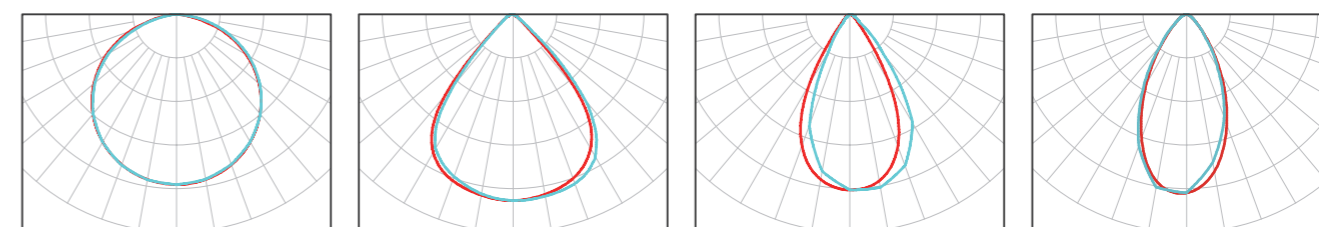

VE
LED 工矿灯

参数

瓦数	60W/80W/100W/120W/150W/180W/200W
电压	AC100-277V, 50/60Hz
功率因数	>0.95
整灯光效	160lm/W (140lm/W 可选)
色温	5000K (3000K/4000K 可选)
显指	75Ra (≥85Ra 可选)
发光角度	120°/90°/70°(带灯罩)/60° 可选

特点

- 冷锻纯铝散热器，具有耐腐蚀、散热性能高的特点；
- 采用进口高品质LED灯珠，高透光PC透镜，灯具光效高达160lm/W；
- 多种安装方式、多角度配光可选；
- 适用于车间、厂房、库房、收费站、加油站、大型超市、展览馆、体育馆、工地、矿区及其他需要照明的场所。

配光

带灯罩

尺寸(mm)

应用