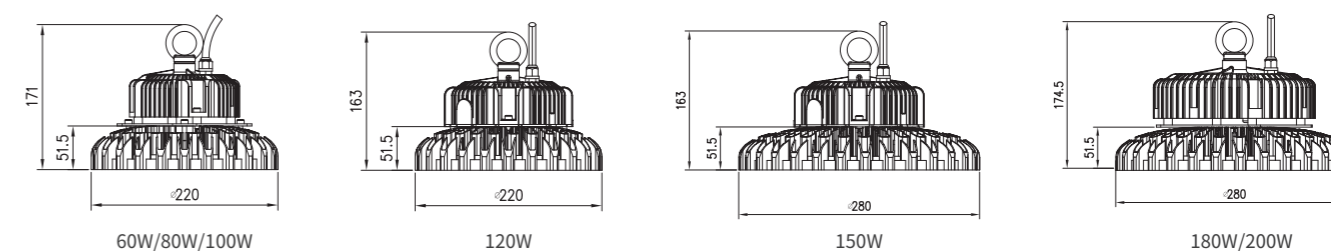

VE
LED 工矿灯

参数

瓦数	60W/80W/100W/120W/150W/180W/200W
电压	AC100-277V, 50/60Hz
功率因数	>0.95
整灯光效	160lm/W (140lm/W 可选)
色温	5000K (3000K/4000K 可选)
显指	75Ra (≥85Ra 可选)
发光角度	120°/90°/70°(带灯罩)/60° 可选

特点

- 冷锻纯铝散热器，具有耐腐蚀、散热性能高的特点；
- 采用进口高品质LED灯珠，高透光PC透镜，灯具光效高达160lm/W；
- 多种安装方式、多角度配光可选；
- 适用于车间、厂房、库房、收费站、加油站、大型超市、展览馆、体育馆、工地、矿区及其他需要照明的场所。

配光

带灯罩

尺寸(mm)

应用